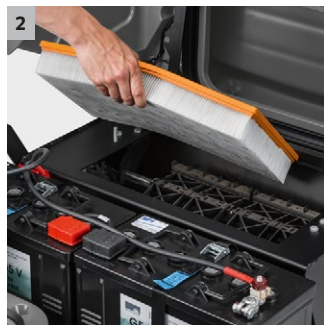

## KM 85/50 R Bp Pack

La KM 85/50 R Bp Pack è una spazzatrice operatore a bordo con aspirazione, molto agile e compatta, facile da usare che dà ottimi risultati e ha una buona resa di superficie. Con batteria e carica batteria in dotazione.

### 1 Vano raccolta intelligente

- Due serbatoi facili da smontare per smaltire lo sporco in sicurezza.
- I vani raccolta non hanno spigoli, quindi lo sporco non rimane bloccato e lo si può smaltire in sicurezza.

### 2 Sistema filtro efficiente

- Filtro plissettato piatto in poliestere.
- Il filtro viene pulito con un doppio raschietto, la pulizia si aziona tramite il pulsante dalla postazione di comando.

### 3 Ergonomica e molto comoda per lavorare al meglio

- Ganci e vani porta accessori.
- Sedile regolabile in altezza senza necessità di attrezzi speciali.